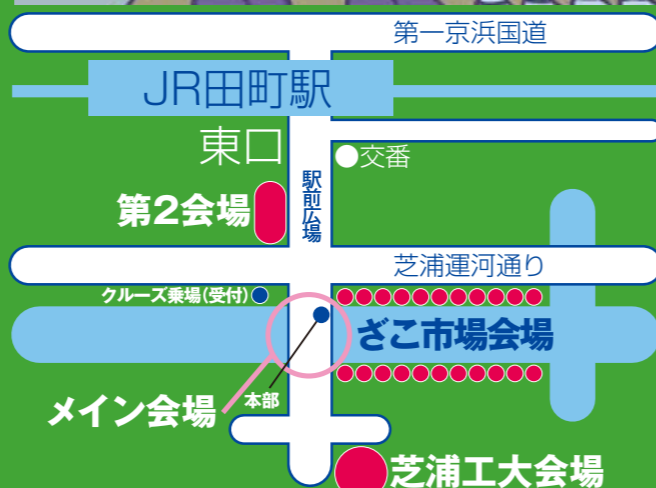

無料 運河クルーズ!

25日・26日クルーズ運行表

25日		26日	
受付	出航	予定便数	出航
公募1便	10:00	1便	1便出航
公募2便	10:45	2便	17:30予定
公募3便	11:05	3便	
当日1便	12:00	4便	17:00受付
2便	12:15	5便	先着順
3便	12:30	6便	各便40名
4便	12:45	7便	
5便	13:00	8便	
6便	13:15		
7便	15:30		
8便	15:45		
9便	16:00		
10便	16:15		
11便	16:30		
12便	16:45		

10:30より先着順 240名
13:00より先着順 240名

(両日とも禁煙、飲食禁止)

※ 諸般の事情により運航時間が変更になる場合があります。

町内対抗ボートレース

25日 14:00~15:30

皆んな集まって各町会を応援してね!

参加賞 出場選手にタオル 計40本
賞品 優勝 港区共通商品券3万円分、清酒「芝の浦」1本
2位 港区共通商品券2万円分、清酒「芝の浦」1本
3位 港区共通商品券1万円分、清酒「芝の浦」1本
表彰15:15頃メイン会場にて

CANAL OPEN CAFE

カナルショップ

25日 11:00~17:00

芝浦商店会、芝浦1丁目商店会、芝浦2丁目商店会による模擬店オープン!

3R推進によるゴミ減量イベントに協力して下さい。(リユース食器使用)

PRコーナー

25日 10:00~17:00メイン会場

国土交通省・東京都港湾局・下水道局・港区・地域PRブース・
みなと障害者福祉事業団・あいぶら・芝浦小PTA・
運河を美しくする会・芝浦港南区民センター・
(社)東京都トラック協会港支部青年部・奥村組土木興業(株)・
(社)芝青色申告会・(株)日出味噌醸造元・
芝浦港南地区高齢者相談センター・
イノベーションセンター(山形大学、高知工科大学)・
芝浦工業大学・男女平等参画センター(リーブラ)・
港区選挙管理委員会・愛媛サポーターズ

残そう!活かそう!街のシンボルに協働会館(旧芝浦見番)

運河の中には夢がいっぱい。運河のある街—芝浦。

芝浦運河まつり

2016 9月 25 26

SUN 10:00~17:00
交通規制 6:00~21:00
MON 17:00~21:00
※両日共、荒天中止