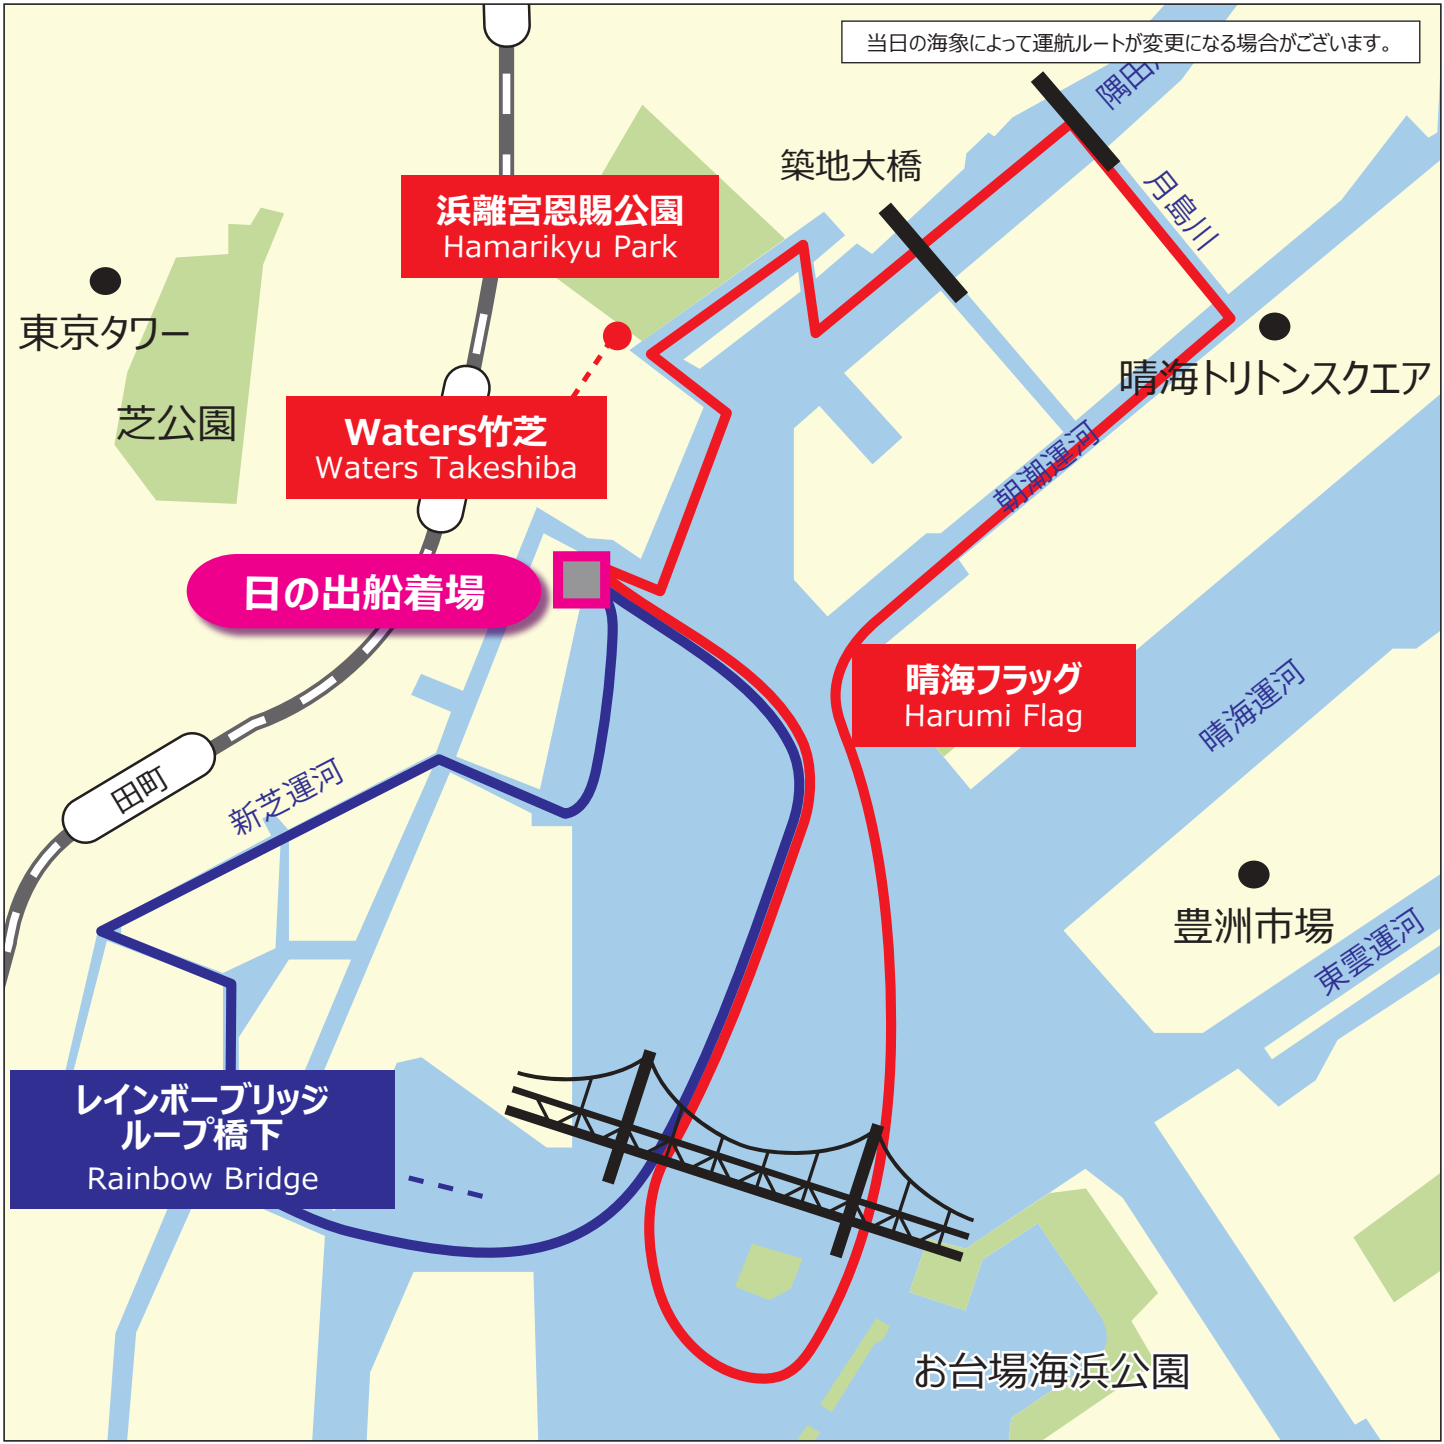

当日の海象によって運航ルートが変更になる場合がございます。

お台場海浜公園

晴海トリトンスクエア

浜離宮恩賜公園
Hamarikyu Park

Waters竹芝
Waters Takeshiba

日の出船着場

晴海フラッグ
Harumi Flag

東京タワー
芝公園

レインボーブリッジ
ループ橋下
Rainbow Bridge

築地大橋

豊洲市場

田町
新芝運河

晴海運河

東雲運河

隅田川
月島川